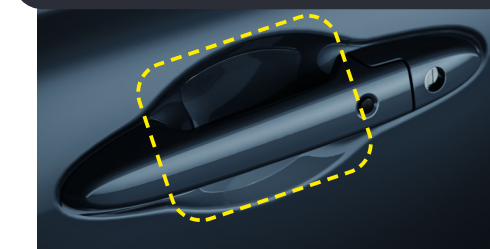

Acessórios em destaque: Defletor de chuva, friso de portas com logo City, protetor lateral de para-choque traseiro e protetor central de para-choque traseiro.

Defletor de chuva

Código: 08R04T14800

Filme protetor de maçaneta