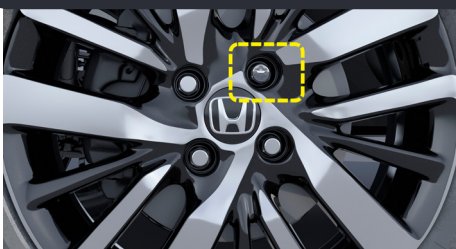

Código: 08P03T148X0B ¹

Protetor central de para-choque frontal

Código: 08P03T14800

Friso de portas com logo cromado City

Código: 08P05T148X0 ¹

Acessórios em destaque: Defletor de chuva, friso de portas com logo City, protetor lateral de para-choque frontal e protetor central de para-choque frontal.

Porca antifurto para rodas

Código: 08W42SNJ800

Trava antifurto do estepe

Código: 08W43TM0800

Proteção e Utilidade

Para o **New City**, foram desenvolvidos **protetores de para-choque (centrais e laterais), friso de portas com logo cromado e filmes protetores** que conferem proteção adicional ao seu veículo.